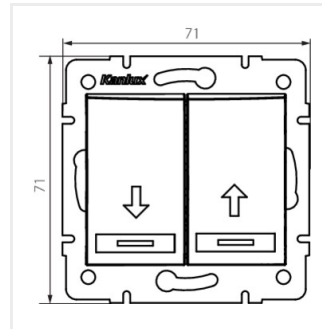

### Žaluziové tlačítko

DOMO 01-1310-230 pe

DOMO 01-1310-250 sz

DOMO 01-1310-242 cm