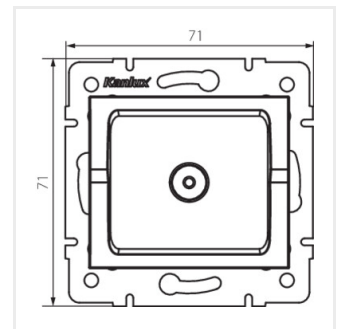

- Plast: ABS

LOGI 02-1290

Anténní zásuvka typu TV průběžná

LOGI 02-1290-002 bi

LOGI 02-1290-003 kr

LOGI 02-1290-043 sr

LOGI 02-1290-041 gr

LOGI 02-1290-042 cm

LOGI 02-1290-002 bi

LOGI 02-1290-003 kr

LOGI 02-1290-043 sr

LOGI 02-1290-041 gr

LOGI 02-1290

Anténní zásuvka typu TV průběžná

LOGI 02-1290-042 cm