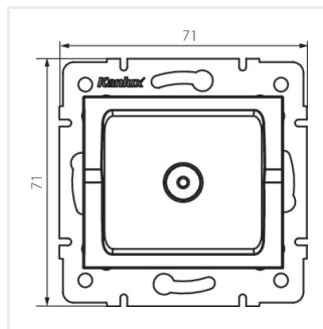

- Plast: ABS

LOGI 02-1290

Anténní zásuvka typu TV průběžná

LOGI 02-1290-002 bi

LOGI 02-1290-003 kr

LOGI 02-1290-043 sr

LOGI 02-1290-041 gr

LOGI 02-1290-042 cm

LOGI 02-1290-002 bi

LOGI 02-1290-003 kr

LOGI 02-1290-043 sr

LOGI 02-1290-041 gr

LOGI 02-1290

Anténní zásuvka typu TV průběžná

LOGI 02-1290-042 cm