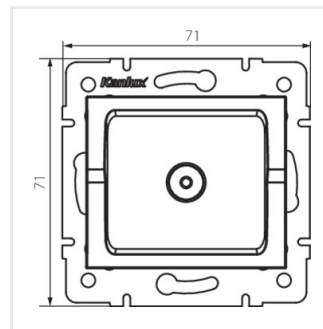

- Plast: ABS

LOGI 02-1290

Anténní zásuvka typu TV průběžná

LOGI 02-1290-002 bi

LOGI 02-1290-003 kr

LOGI 02-1290-043 sr

LOGI 02-1290-041 gr

LOGI 02-1290-042 cm

LOGI 02-1290-002 bi

LOGI 02-1290-003 kr

LOGI 02-1290-043 sr

LOGI 02-1290-041 gr

LOGI 02-1290

Anténní zásuvka typu TV průběžná

LOGI 02-1290-042 cm