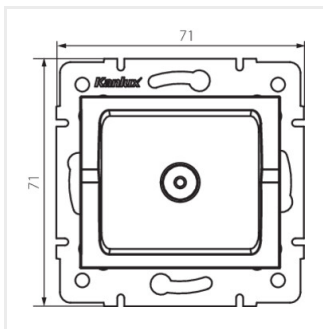

- Plast: ABS

LOGI 02-1290

Anténní zásuvka typu TV průběžná

LOGI 02-1290-002 bi

LOGI 02-1290-003 kr

LOGI 02-1290-043 sr

LOGI 02-1290-041 gr

LOGI 02-1290-042 cm

LOGI 02-1290-002 bi

LOGI 02-1290-003 kr

LOGI 02-1290-043 sr

LOGI 02-1290-041 gr

LOGI 02-1290

Anténní zásuvka typu TV průběžná

LOGI 02-1290-042 cm