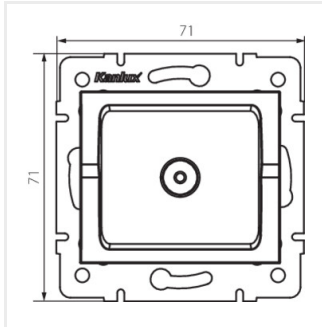

- Plast: ABS

LOGI 02-1290

Anténní zásuvka typu TV průběžná

LOGI 02-1290-002 bi

LOGI 02-1290-003 kr

LOGI 02-1290-043 sr

LOGI 02-1290-041 gr

LOGI 02-1290-042 cm

LOGI 02-1290-002 bi

LOGI 02-1290-003 kr

LOGI 02-1290-043 sr

LOGI 02-1290-041 gr

LOGI 02-1290

Anténní zásuvka typu TV průběžná

LOGI 02-1290-042 cm