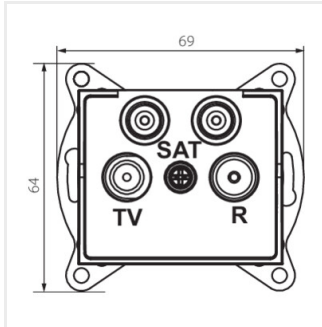

LOGI 02-1590-002 bi

LOGI 02-1590-003 kr

LOGI 02-1590-043 sr

LOGI 02-1590-041 gr

LOGI 02-1590

Zásuvka RTV-2xSAT koncová

LOGI 02-1590-042 cm