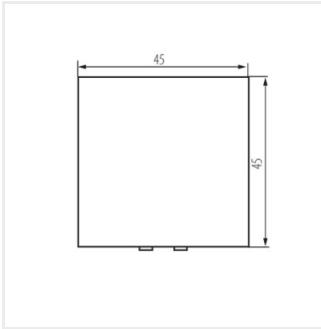

25314 BIURO 04-1055-102 bi

Schodišťový spínač, m45

BIURO 04-1055-102 bi