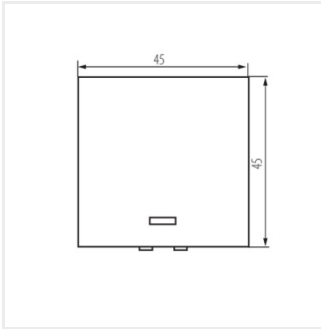

25315 BIURO 04-1145-102 bi

Schodišťový spínač m45

BIURO 04-1145-102 bi