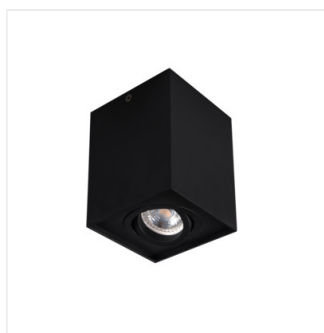

Stropní bodové svítidlo

 220-240 AC	 50	 PAR16	 GU10		 IP 20	
 5÷25		 25	 25	 0,75÷1,5	 0,5m	

GORD DLP 50-W	25470	max 25	matná bílá
GORD DLP 50-B	25471	max 25	černá matná

Kanlux GORD jsou populární přisazená svítidla. Charakterizuje je zajímavý a výrazný tvar ve tvaru krychle. Kanlux GORD zaručuje výjimečné osvětlení umožňující zvýraznění některých prvků interiéru a vytvoření příjemné atmosféry. Díky modernímu designu, elegantní jednoduchosti a zjednodušenému tvaru se tyto svítidla hodí jak do bytových, tak do komerčních interiérů.

- Materiál korpusu: hliníková slitina

GORD

Stropní bodové svítidlo

GORD DLP 50-W

GORD DLP 50-B