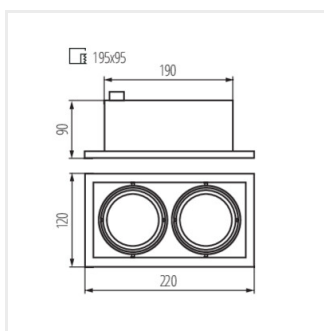

MERIL

Stropní bodové svítidlo

 220-240 AC	 GU10			 IP 20		 5÷25
	 1÷2,5	 0,5m		 PAR16		

MERIL DLP-50-W

MERIL DLP-250-W **26481** 2 x max 10 bílá ve dvou osách 30/30

MERIL jsou svítidla typu downlight s vyměnitelným světelným zdrojem. Jsou dostupná ve verzi jednobodové a dvoubodové a jejich důležitou vlastností je možnost regulace směru svícení.

- Materiál korpusu: ocel

MERIL

Stropní bodové svítidlo

MERIL DLP-50-W

MERIL DLP-250