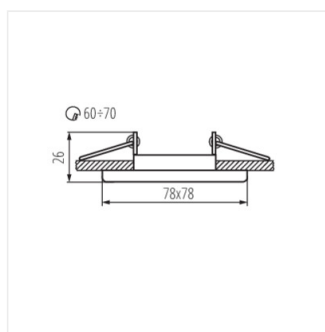

NESTA DTL-W

NESTA DSL