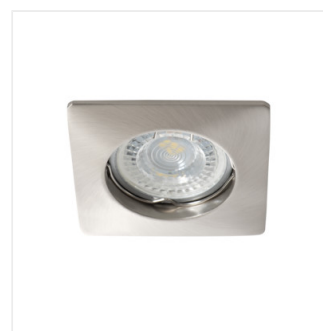

NESTA

Ozdobný prsten-komponent svítidla

NESTA DSL-W

NESTA DSL-W	26745	max 10	bílá matná	chybějící
NESTA DSL-B	26746	max 10	černá matná	chybějící
NESTA DSL-C	26747	max 10	chrome	chybějící
NESTA DSL-C/M	26748	max 10	matný chrom	chybějící
NESTA DTL-W	26749	max 10	bílá matná	v jedné ose 30
NESTA DTL-B	26750	max 10	černá matná	v jedné ose 30
NESTA DTL-C	26751	max 10	chrome	v jedné ose 30
NESTA DTL-C/M	26752	max 10	matný chrom	v jedné ose 30

Očka Kanlux NESTA jsou k dispozici s pohyblivým prstenem, umožňujícím nasměrování světla daným směrem, a s pevným prstenem. Svítidla určená k zapuštění do stropu se skvěle hodí jako doplňkové osvětlení jak v domácnostech, kavárnách, restauracích - tak všude tam, kde chceme zdůraznit zajímavé uspořádání místnosti. Tato svítidla lze použít i jako hlavní osvětlení.

- Dekorativní kroužek bez patice
- Materiál korpusu: hliníková slitina

NESTA

Ozdobný prsten-komponent svítidla

NESTA DSL-W

NESTA DSL-B

NESTA DSL-C

NESTA DSL-C/M

NESTA DTL-W