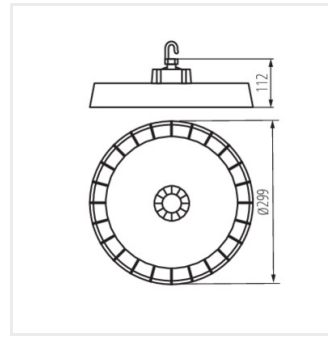

HB PRO STRONG 150W-
NW

HB PRO STRONG 200W-
NW

HB PRO STRONG 100W-
NW

HB PRO STRONG 150W-
NW

HB PRO STRONG 200W-
NW

HB PRO STRONG 100W-
NW

Příslušenství

38137	HBPHS BRACKET	Montážní držák pro HB PRO STRONG, HBPHS BRACKET (38137)
		
38135	HBPHS GRID 150W	Ochranná mřížka pro svítidlo HB PRO STRONG 150W-NW, HBPHS GRID 150W (38135)
		
38136	HBPHS GRID 200W	Ochranná mřížka pro svítidlo HB PRO STRONG 200W-NW, HBPHS GRID 200W (38136)
		
38139	HBPHS LENS 150W 120D	Čočka 120° pro svítidlo HB PRO STRONG 150W-NW, HBPHS LENS 150W 120D (38139)
		
38138	HBPHS LENS 150W 60D	Čočka 60° pro svítidlo HB PRO STRONG 150W-NW, HBPHS LENS 150W 60D (38138)
		
38129	HBPHS LENS 200W 120D	Čočka 120° pro svítidlo HB PRO STRONG 200W-NW, HBPHS LENS 200W 120D (38129)
		
38128	HBPHS LENS 200W 60D	Čočka 60° pro svítidlo HB PRO STRONG 200W-NW, HBPHS LENS 200W 60D (38128)
		