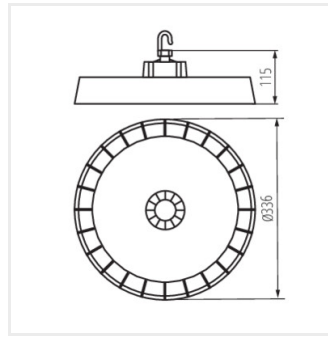

HB PRO STRONG 150W-
NW

HB PRO STRONG 200W-
NW

HB PRO STRONG 100W-
NW

HB PRO STRONG 150W-
NW

HB PRO STRONG 200W-
NW

HB PRO STRONG 100W-
NW

Příslušenství

38137	HBPHS BRACKET	Montážní držák pro HB PRO STRONG, HBPHS BRACKET (38137)
		
38135	HBPHS GRID 150W	Ochranná mřížka pro svítidlo HB PRO STRONG 150W-NW, HBPHS GRID 150W (38135)
		
38136	HBPHS GRID 200W	Ochranná mřížka pro svítidlo HB PRO STRONG 200W-NW, HBPHS GRID 200W (38136)
		
38139	HBPHS LENS 150W 120D	Čočka 120° pro svítidlo HB PRO STRONG 150W-NW, HBPHS LENS 150W 120D (38139)
		
38138	HBPHS LENS 150W 60D	Čočka 60° pro svítidlo HB PRO STRONG 150W-NW, HBPHS LENS 150W 60D (38138)
		
38129	HBPHS LENS 200W 120D	Čočka 120° pro svítidlo HB PRO STRONG 200W-NW, HBPHS LENS 200W 120D (38129)
		
38128	HBPHS LENS 200W 60D	Čočka 60° pro svítidlo HB PRO STRONG 200W-NW, HBPHS LENS 200W 60D (38128)
		