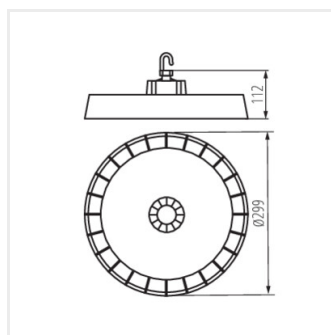

HB PROSTRONG 150WD

Příslušenství

38135 HBPHS GRID 150W Ochranná mřížka pro svítidlo HB PRO STRONG 150W-NW, HBPHS GRID 150W (38135)

38139 HBPHS LENS 150W 120D Čočka 120° pro svítidlo HB PRO STRONG 150W-NW, HBPHS LENS 150W 120D (38139)

38138 HBPHS LENS 150W 60D Čočka 60° pro svítidlo HB PRO STRONG 150W-NW, HBPHS LENS 150W 60D (38138)

Dokument vytvořen: 05.02.2025, 12:25

Změna technický parametrů vyhrazena. Informace uvedené v tomto dokumentu nejsou právně závazné.

Fotometrie: výsledky získané během testování konkrétního exempláře.

Kapky S.A. ul. Obizdowa 1, 74-100 Pańskiewo, Poland kapky@kapky.com