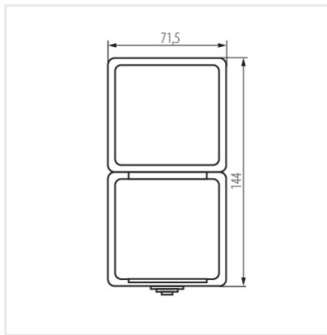

27358 TEKNO 05-3121-102 bi

Jednopolový spínač a svislá francouzská zásuvka s ochranou kontaktů

TEKNO 05-3121-102 bi