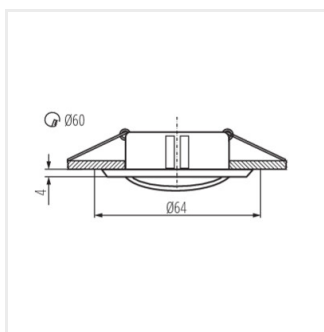

Stropní bodové svítidlo

 12 AC; 12 DC	 Gx4	 III		 IP 20		 5÷25
 Ø60		 0,5m		 MR-11		

CEL CTC-5519-C/M **02755** max 35 saténový chrom v jedné ose 15

Kanlux CEL je stropní očko z matného chromovaného hliníku. Očko je určené pro světelné zdroje s patičí Gx4.

- Materiál korpusu: ocel

Stropní bodové svítidlo

CEL CTC-5519-C/M