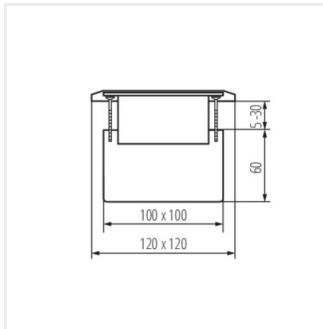

BIURO+

Podlahová krabička

BIURO+ 04-0033-100