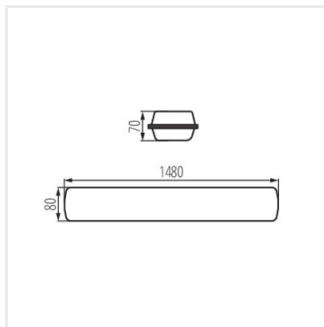

FUTURIO 66W 1500mm

Prachotěsné LED svítidlo

FT1500 66W-840-RYF