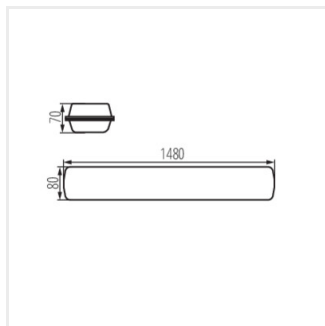

FTD1500 43W-840-RYF