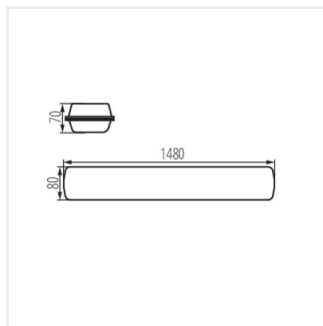

FTD1500 43W-840-INT