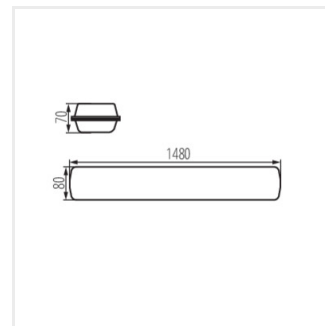

FTD1500 43W-840-ASY