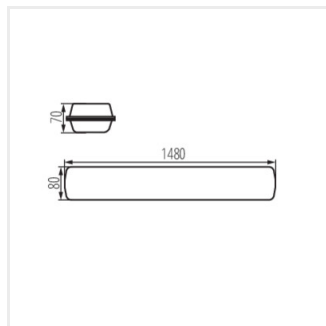

FUTURIO LED DALI 43W 1480mm

Prachotěsné LED svítidlo

FTD1500 43W-840-OPL