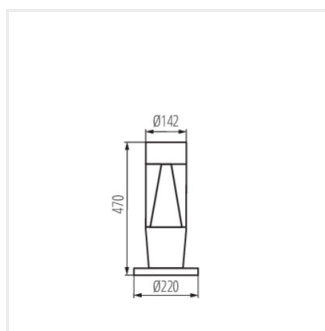

INVO TR

Architektonické svítidlo s vyměnitelným zdrojem světla

INVO TR 47