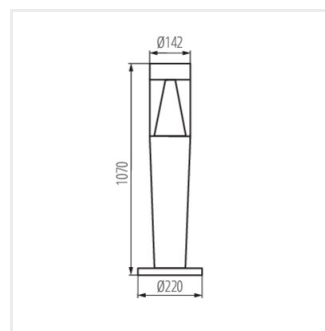

INVO TR

Architektonické svítidlo s vyměnitelným zdrojem světla

INVO TR 107