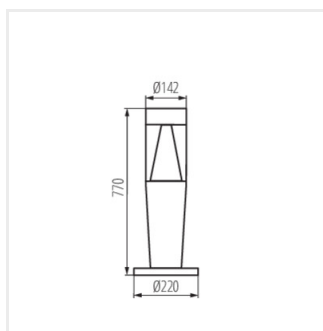

INVO TR

Architektonické svítidlo s vyměnitelným zdrojem světla

INVO TR 77