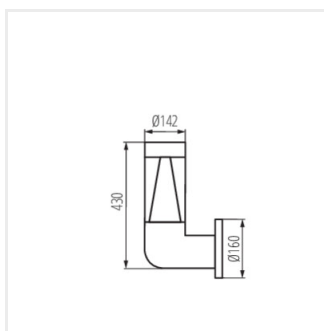

INVO TR EL-53