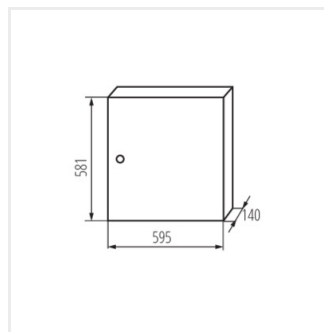

KP-DB-I-MS-324