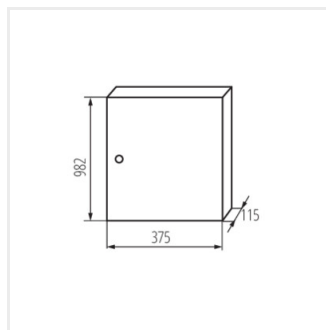

KP-DB-I-MS-612