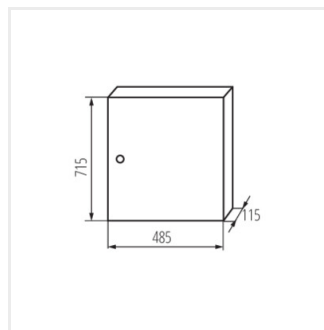

KP-DB-I-MS-418