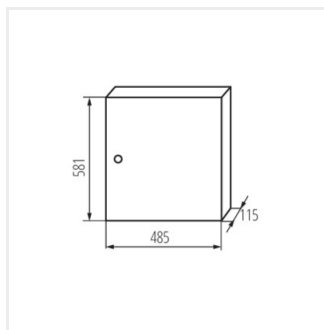

KP-DB-I-MS-318