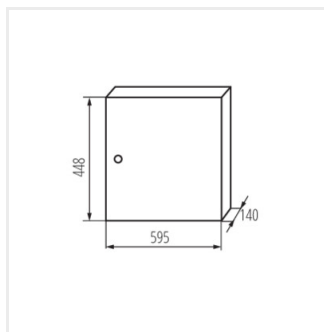

KP-DB-I-MS-224