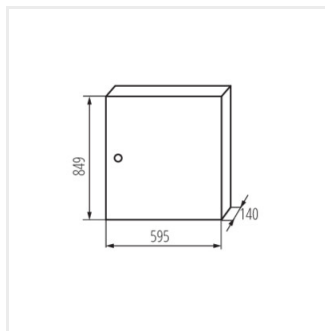

KP-DB-I-MS-524