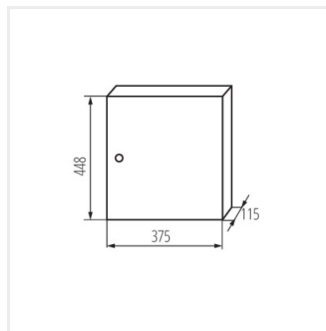

KP-DB-I-MS

Kovový rozvaděč

KP-DB-I-MS-212