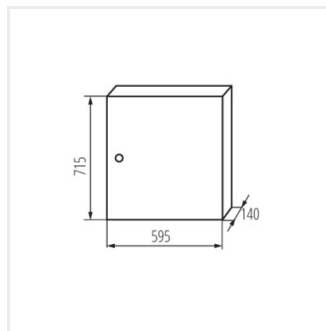

KP-DB-I-MS-424