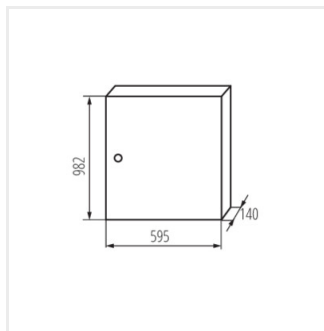

KP-DB-I-MS-624