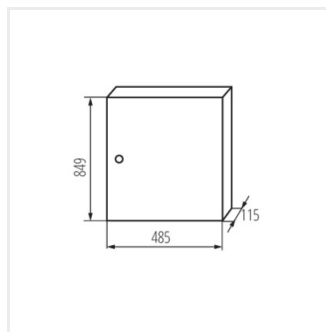

KP-DB-I-MS-518