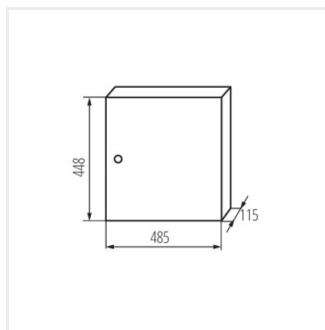

KP-DB-I-MS-218