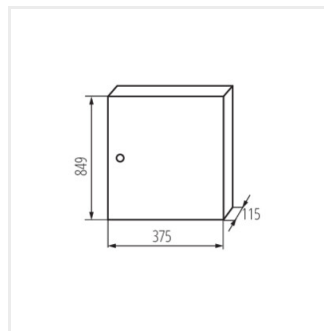

KP-DB-I-MS-512