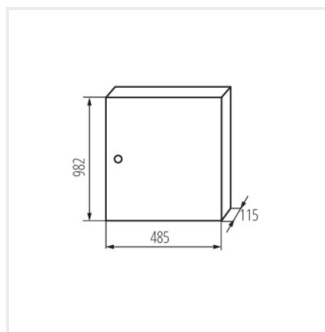

KP-DB-I-MS-618