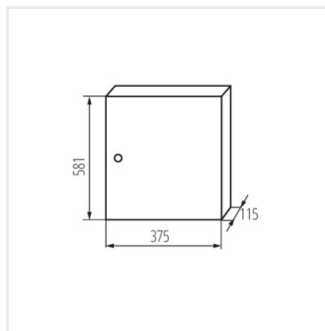

KP-DB-I-MS-312