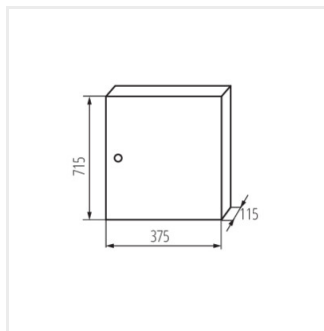

KP-DB-I-MS-412