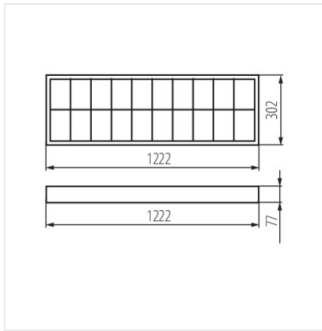

RSTR

Přisazené rastrové svítidlo

[V] 220-240 AC	[Hz] 50	L N ONE SIDE INPUT			IP 20	
 5÷25			 1+2,5	 0,5m	 2	CE
EAC	UK CA					

RSTR N 236/4LED/NT

RSTR N 236/4LED/NT **31058** 2 x max 36 T8 LED G13 bílá

Rastrová svítidla se dychtivě instalují na místech, jako jsou konferenční místnosti, komunikační trasy, obchody, sklady a také na všech místech vyžadujících dostatečné osvětlení a pohodlí při práci.

- Materiál korpusu: ocel
- Materiál reflektoru: ocelový plech potažený aluminiovou folií

RSTR N 236/4LED/NT

RSTR

Přisazené rastrové svítidlo

RSTR N 236/4LED/NT