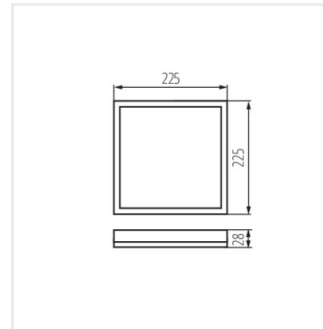

AZPO LED 11,8W-NW-O-B

AZPO LED 18,5W-NW-O-W

AZPO LED 18,5W-NW-O-B

AZPO LED

Stropní LED svítidlo

AZPO LED 22W-NW-O-W

AZPO LED 22W-NW-O-B

AZPO LED 12,3W-NW-L-W