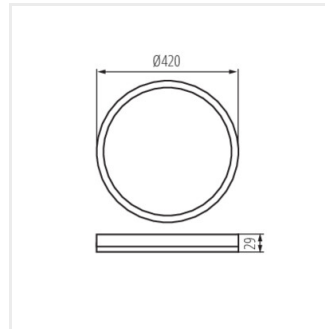

AZPO LED 11,8W-NW-O-B

AZPO LED 18,5W-NW-O-W

AZPO LED 18,5W-NW-O-B

AZPO LED

Stropní LED svítidlo

AZPO LED 22W-NW-O-W

AZPO LED 22W-NW-O-B

AZPO LED 12,3W-NW-L-W