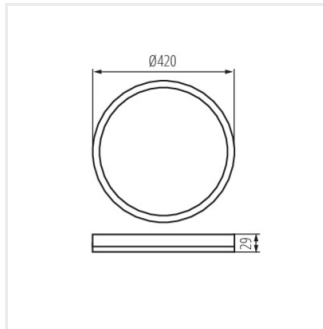

AZPO LED 11,8W-NW-O-B

AZPO LED 18,5W-NW-O-W

AZPO LED 18,5W-NW-O-B

AZPO LED

Stropní LED svítidlo

AZPO LED 22W-NW-O-W

AZPO LED 22W-NW-O-B

AZPO LED 12,3W-NW-L-W