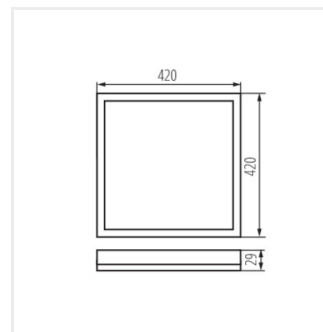

AZPO LED 22W-NW-L-W