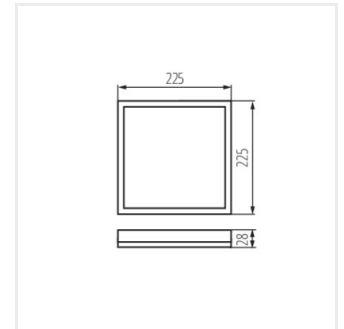

AZPO LED 11,8W-NW-O-B

AZPO LED 18,5W-NW-O-W

AZPO LED 18,5W-NW-O-B

AZPO LED

Stropní LED svítidlo

AZPO LED 22W-NW-O-W

AZPO LED 22W-NW-O-B

AZPO LED 12,3W-NW-L-W