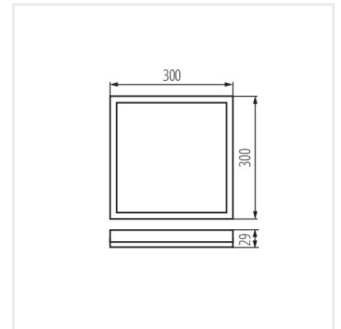

AZPO LED 17,5W-NW-L-B