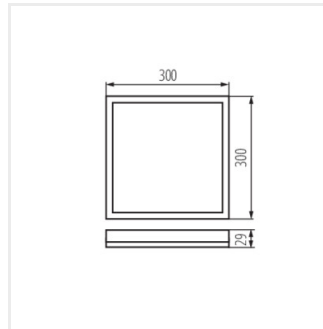

AZPO LED 17,5W-NW-L-W