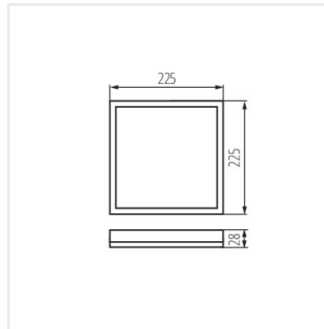

- Materiál korpusu: plast
- Materiál difuzoru: plast

AZPO LED 12,3W-NW-L-W

AZPO LED 12,3W-NW-L-B

AZPO LED 17,5W-NW-L-W

AZPO LED 17,5W-NW-L-B

AZPO LED

Stropní LED svítidlo

AZPO LED 12,3W-NW-L-W