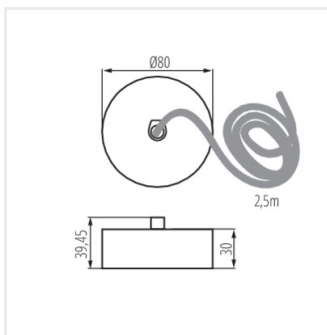

ALIN CORD DALI 1F-B