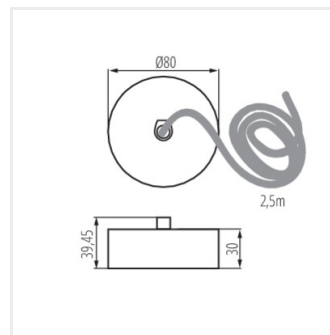

KLOSZ MPR AL 23W/33W

		[mm]	[mm]
			
KLOSZ MPR AL 23W/33W	25979	1127	58
KLOSZ MPR AL 11W/17W	27109	567	58
KLOSZ MPR AL-LX	27111	1693	58
ALIN CORD SQ 1F-W	32534	81	81
ALIN CORD SQ 1F-B	32535	81	81
ALIN CORD SQ 1F-SR	32536	81	81
ALIN CORD SQ DA 1F-W	32537	81	81
ALIN CORD SQ DA 1F-B	32538	81	81
ALIN CORD SQ DA 1F-SR	32539	81	81
ALIN CORD 1F-W	32540		
ALIN CORD 1F-B	32541		
ALIN CORD 1F-SR	32542		
ALIN CORD DALI 1F-W	32543		
ALIN CORD DALI 1F-B	32544		
ALIN CORD DALI 1F-SR	32545		

KLOSZ MPR AL 11W/17W

ALIN CORD SQ 1F-W

ALIN CORD SQ 1F-B

ALIN CORD SQ 1F-SR

ALIN CORD SQ DA 1F-W

ALIN CORD SQ DA 1F-B

ALIN CORD SQ DA 1F-SR

ALIN CORD 1F-W

ALIN CORD 1F-B

ALIN CORD 1F-SR

ALIN CORD DALI 1F-W

ALIN CORD DALI 1F-B

ALIN CORD DALI 1F-SR

Dokument vytvořen: 06.11.2024, 15:25

Změna technický parametrů vyhrazena. Informace uvedené v tomto dokumentu nejsou právně závazné.