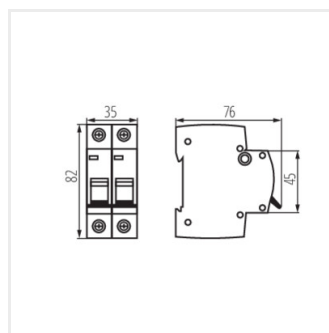

KMB6-C25/2