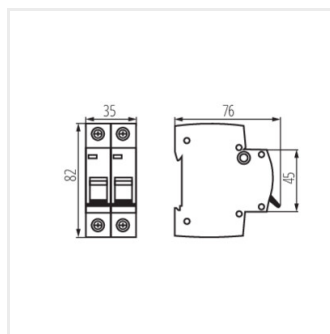

KMB6

Jistič, 2P

KMB6-C16/2