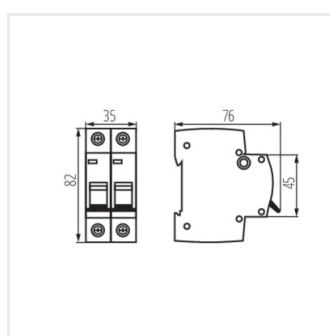

KMB6-C50/2