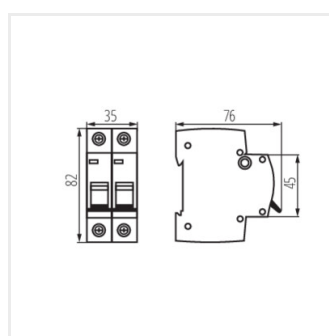

KMB6-C63/2