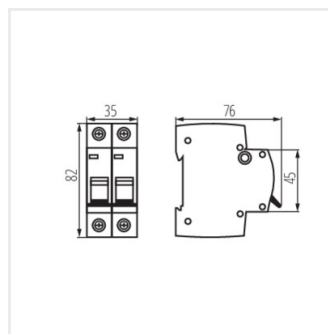

KMB6

Jistič, 2P

KMB6-C6/2