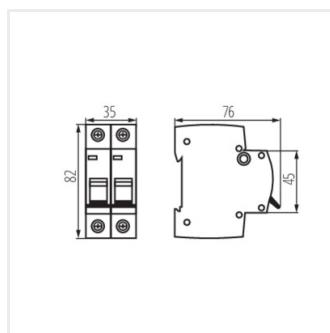

KMB6-C20/2