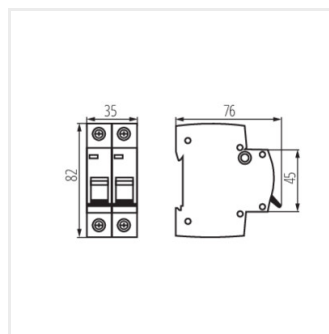

KMB6

Jistič, 2P

KMB6-C2/2