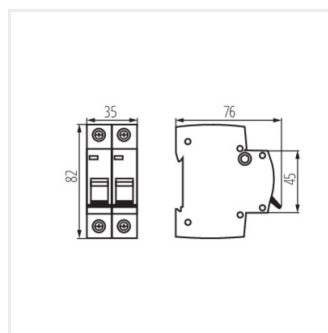

KMB6-C32/2