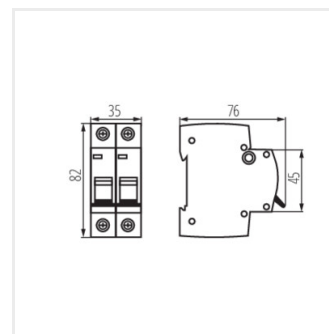

KMB6-C10/2