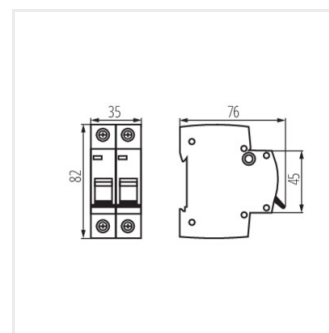

KMB6-C40/2