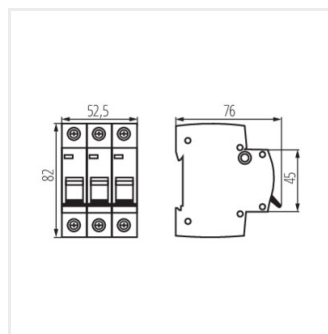

KMB6-C16/3