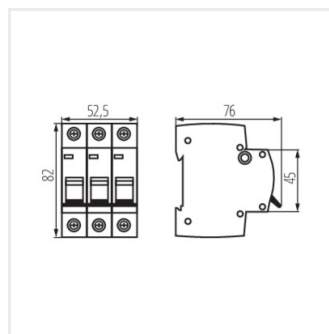

KMB6-C20/3