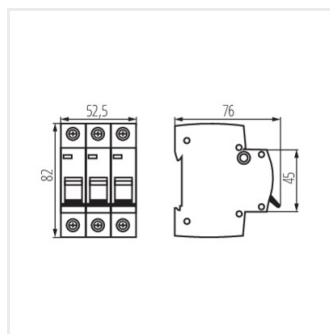

KMB6

Jistič, 3P

KMB6-C25/3