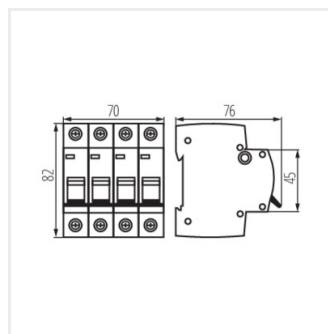

KMB6-C10/4