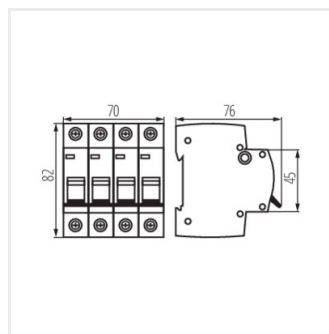

KMB6

Jistič, 4P

KMB6-C6/4