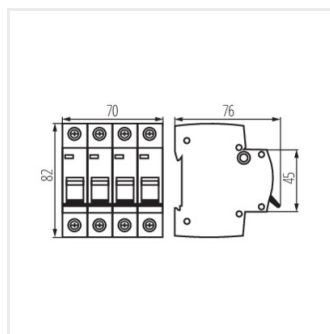

KMB6

Jistič, 4P

KMB6-C2/4