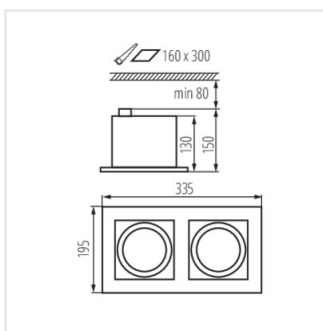

- Materiál korpusu: hliníková slitina

MATEO ES

Svítlidlo typu downlight

MATEO ES DLP-150-B

MATEO ES DLP-150-W

MATEO ES DLP-250-B

MATEO ES DLP-250-W

MATEO ES DLP-150