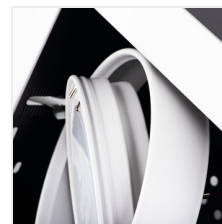

MATEO ES

Svítlidlo typu downlight

[V] 220-240 AC	[Hz] 50	 ES-111	 GU10		IP 20	
 5÷25	 65/35			 1,5	 0,5m	
	CE	EAC	UK CA			

MATEO ES DLP-150-B

MATEO ES DLP-150-B	32930	max 25	černá
MATEO ES DLP-150-W	32931	max 25	bílá
MATEO ES DLP-250-B	32932	2 x max 25	černá
MATEO ES DLP-250-W	32933	2 x max 25	bílá

Kanlux MATEO ES je elegantní stropní svítidlo, do kterého pasují účinné žárovky Kanlux ES-111. Tělo svítidla je vyrobeno z oceli v matné černé barvě a povrchová úprava svítidel je bílá. Díky takové barevné kombinaci získávají tato svítidla stylový charakter. Díky možnosti regulace úhlu světla můžeme světlo nasměrovat na námi vybraný bod.

- Materiál korpusu: hliníková slitina

MATEO ES

Svítlidlo typu downlight

MATEO ES DLP-150-B

MATEO ES DLP-150-W

MATEO ES DLP-250-B

MATEO ES DLP-250-W

MATEO ES DLP-150