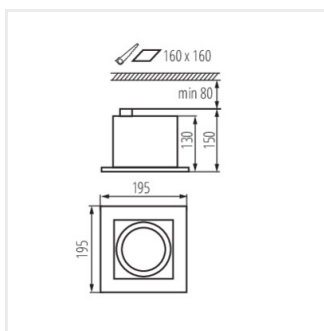

- Materiál korpusu: hliníková slitina

MATEO ES

Svítlidlo typu downlight

MATEO ES DLP-150-B

MATEO ES DLP-150-W

MATEO ES DLP-250-B

MATEO ES DLP-250-W

MATEO ES DLP-150