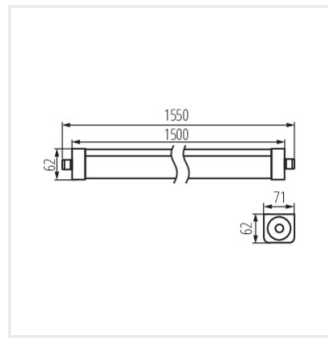

TP STRONG 60W 12 NW

TP STRONG 60W 12 NW	33163	60	8000	4000	X125/Y110	bílá
TP STRONG LED 37W-NW	33168	37	5000	4000	X125/Y110	bílá
TP STRONG LED 60W-NW	33169	60	8000	4000	X125/Y110	bílá
TP STRONG LED 48W-NW	33170	48	6500	4000	X125/Y110	bílá
TP STRONG LED 75W-NW	33171	75	10000	4000	X125/Y110	bílá
TP STRONG LED 90W-NW	33172	90	12000	4000	X125/Y110	bílá

TP STRONG 60W 12 NW

TP STRONG LED 37W-NW

TP STRONG LED 60W-NW

TP STRONG LED 48W-NW

TP STRONG LED 75W-NW

TP STRONG LED 90W-NW

TP STRONG 60W 12 NW

TP STRONG LED 37W

TP STRONG LED 60W

TP STRONG LED 48W

TP STRONG LED 75W

TP STRONG LED 90W

Dokument vytvořen: 12.11.2024, 09:44

Změna technický parametrů vyhrazena. Informace uvedené v tomto dokumentu nejsou právně závazné.

Fotometrie: výsledky získané během testování konkrétního exempláře.