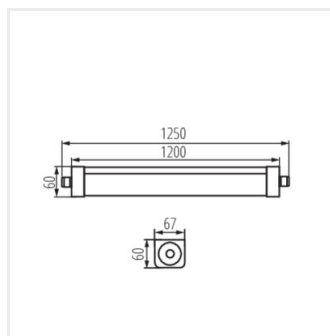

TP STRONG 60W 12 NW

TP STRONG 60W 12 NW	33163	60	8000	4000	X125/Y110	bílá
TP STRONG LED 37W-NW	33168	37	5000	4000	X125/Y110	bílá
TP STRONG LED 60W-NW	33169	60	8000	4000	X125/Y110	bílá
TP STRONG LED 48W-NW	33170	48	6500	4000	X125/Y110	bílá
TP STRONG LED 75W-NW	33171	75	10000	4000	X125/Y110	bílá
TP STRONG LED 90W-NW	33172	90	12000	4000	X125/Y110	bílá

TP STRONG 60W 12 NW

TP STRONG LED 37W-NW

TP STRONG LED 60W-NW

TP STRONG LED 48W-NW

TP STRONG LED 75W-NW

TP STRONG LED 90W-NW

TP STRONG 60W 12 NW

TP STRONG LED 37W

TP STRONG LED 60W

TP STRONG LED 48W

TP STRONG LED 75W

TP STRONG LED 90W

Dokument vytvořen: 12.11.2024, 09:44

Změna technický parametrů vyhrazena. Informace uvedené v tomto dokumentu nejsou právně závazné.

Fotometrie: výsledky získané během testování konkrétního exempláře.