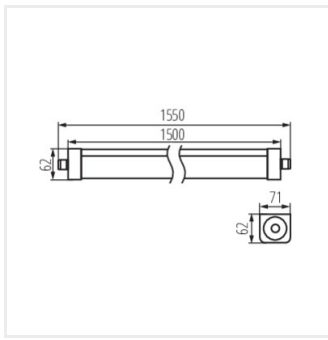

TP STRONG 60W 12 NW

TP STRONG 60W 12 NW	33163	60	8000	4000	X125/Y110	bílá
TP STRONG LED 37W-NW	33168	37	5000	4000	X125/Y110	bílá
TP STRONG LED 60W-NW	33169	60	8000	4000	X125/Y110	bílá
TP STRONG LED 48W-NW	33170	48	6500	4000	X125/Y110	bílá
TP STRONG LED 75W-NW	33171	75	10000	4000	X125/Y110	bílá
TP STRONG LED 90W-NW	33172	90	12000	4000	X125/Y110	bílá

TP STRONG 60W 12 NW

TP STRONG LED 37W-NW

TP STRONG LED 60W-NW

TP STRONG LED 48W-NW

TP STRONG LED 75W-NW

TP STRONG LED 90W-NW

TP STRONG 60W 12 NW

TP STRONG LED 37W

TP STRONG LED 60W

TP STRONG LED 48W

TP STRONG LED 75W

TP STRONG LED 90W

Dokument vytvořen: 12.11.2024, 09:44

Změna technický parametrů vyhrazena. Informace uvedené v tomto dokumentu nejsou právně závazné.

Fotometrie: výsledky získané během testování konkrétního exempláře.