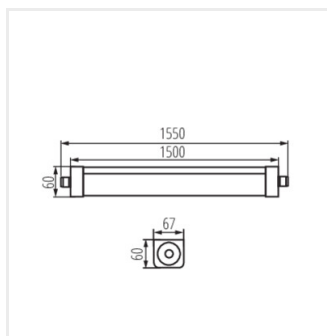

TP STRONG 60W 12 NW

TP STRONG 60W 12 NW	33163	60	8000	4000	X125/Y110	bílá
TP STRONG LED 37W-NW	33168	37	5000	4000	X125/Y110	bílá
TP STRONG LED 60W-NW	33169	60	8000	4000	X125/Y110	bílá
TP STRONG LED 48W-NW	33170	48	6500	4000	X125/Y110	bílá
TP STRONG LED 75W-NW	33171	75	10000	4000	X125/Y110	bílá
TP STRONG LED 90W-NW	33172	90	12000	4000	X125/Y110	bílá

TP STRONG 60W 12 NW

TP STRONG LED 37W-NW

TP STRONG LED 60W-NW

TP STRONG LED 48W-NW

TP STRONG LED 75W-NW

TP STRONG LED 90W-NW

TP STRONG 60W 12 NW

TP STRONG LED 37W

TP STRONG LED 60W

TP STRONG LED 48W

TP STRONG LED 75W

TP STRONG LED 90W

Dokument vytvořen: 12.11.2024, 09:44

Změna technický parametrů vyhrazena. Informace uvedené v tomto dokumentu nejsou právně závazné.

Fotometrie: výsledky získané během testování konkrétního exempláře.