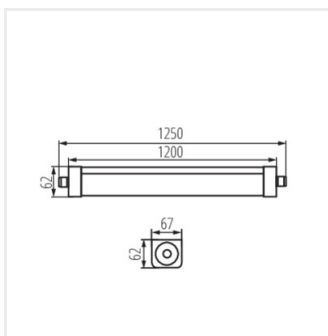

TP STRONG 60W 12 NW

TP STRONG 60W 12 NW	33163	60	8000	4000	X125/Y110	bílá
TP STRONG LED 37W-NW	33168	37	5000	4000	X125/Y110	bílá
TP STRONG LED 60W-NW	33169	60	8000	4000	X125/Y110	bílá
TP STRONG LED 48W-NW	33170	48	6500	4000	X125/Y110	bílá
TP STRONG LED 75W-NW	33171	75	10000	4000	X125/Y110	bílá
TP STRONG LED 90W-NW	33172	90	12000	4000	X125/Y110	bílá

TP STRONG 60W 12 NW

TP STRONG LED 37W-NW

TP STRONG LED 60W-NW

TP STRONG LED 48W-NW

TP STRONG LED 75W-NW

TP STRONG LED 90W-NW

TP STRONG 60W 12 NW

TP STRONG LED 37W

TP STRONG LED 60W

TP STRONG LED 48W

TP STRONG LED 75W

TP STRONG LED 90W

Dokument vytvořen: 12.11.2024, 09:44

Změna technický parametrů vyhrazena. Informace uvedené v tomto dokumentu nejsou právně závazné.

Fotometrie: výsledky získané během testování konkrétního exempláře.