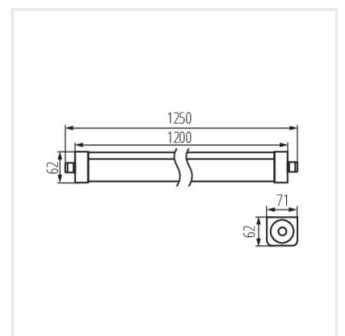

TP STRONG 60W 12 NW

TP STRONG 60W 12 NW	33163	60	8000	4000	X125/Y110	bílá
TP STRONG LED 37W-NW	33168	37	5000	4000	X125/Y110	bílá
TP STRONG LED 60W-NW	33169	60	8000	4000	X125/Y110	bílá
TP STRONG LED 48W-NW	33170	48	6500	4000	X125/Y110	bílá
TP STRONG LED 75W-NW	33171	75	10000	4000	X125/Y110	bílá
TP STRONG LED 90W-NW	33172	90	12000	4000	X125/Y110	bílá

TP STRONG 60W 12 NW

TP STRONG LED 37W-NW

TP STRONG LED 60W-NW

TP STRONG LED 48W-NW

TP STRONG LED 75W-NW

TP STRONG LED 90W-NW

TP STRONG 60W 12 NW

TP STRONG LED 37W

TP STRONG LED 60W

TP STRONG LED 48W

TP STRONG LED 75W

TP STRONG LED 90W

Dokument vytvořen: 12.11.2024, 09:44

Změna technický parametrů vyhrazena. Informace uvedené v tomto dokumentu nejsou právně závazné.

Fotometrie: výsledky získané během testování konkrétního exempláře.