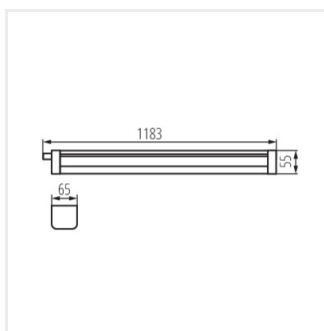

Hermetické svítidlo Kanlux TP STRONG ECO je integrované LED svítidlo se světelnou účinností 130 lm/W, jehož kvalitu potvrzuje záruka 5 let. Kanlux TP STRONG ECO je svítidlo, které lze namontovat přisazené nebo zavěšené. Pohodlnou instalaci zajišťují nastavitelné rukojeti a rychlospojka, které jsou součástí svítidla. Díky IP65 a odolnosti proti mechanickému poškození IK08 lze svítidlo Kanlux TP STRONG ECO použít na místech jako jsou parkoviště, výrobní haly, garáže, sklady a vysoké skladové haly.

- Materiál korpusu: plast
- Materiál difuzoru: PC

TP STRONG ECO

Lineární LED svítidlo

TP STRONG ECO 46W-NW

TP STRONG ECO 46W-NW