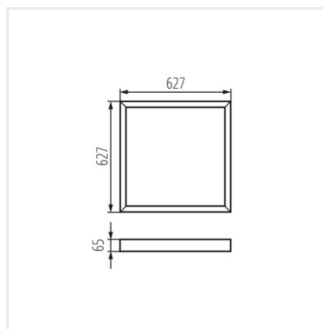

ADTR-H 6262 B