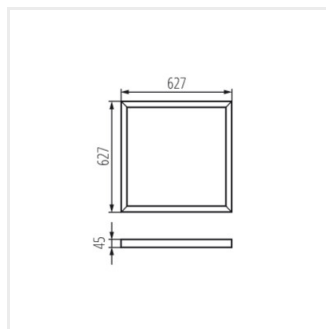

ADTR 6262

Přisazený rámeček

ADTR 6262 B