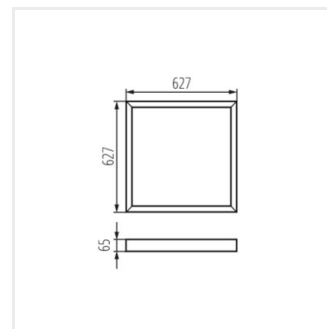

ADTR-H 6262 W