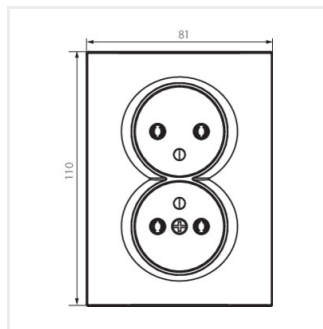

LOGI 02-1261-103 kr