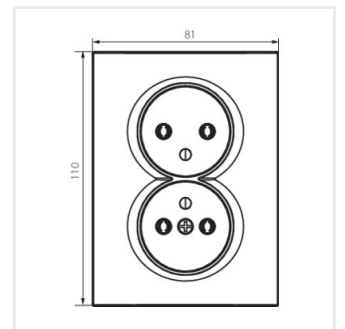

- Plast: ABS

LOGI 02-1261

Dvojitá francouzská zásuvka, kompletní

LOGI 02-1261-102 bi

LOGI 02-1261-103 kr

LOGI 02-1261-143 sr

LOGI 02-1261-141 gr

LOGI 02-1261-142 cm

LOGI 02-1261-102 bi

LOGI 02-1261-103 kr

LOGI 02-1261-143 sr

LOGI 02-1261-141 gr

LOGI 02-1261

Dvojitá francouzská zásuvka, kompletní

LOGI 02-1261-142 cm