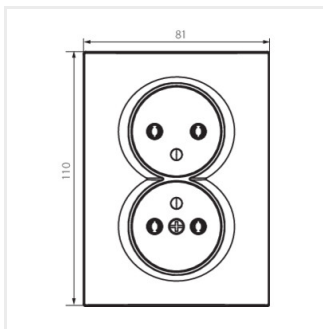

- Plast: ABS

LOGI 02-1261

Dvojitá francouzská zásuvka, kompletní

LOGI 02-1261-102 bi

LOGI 02-1261-103 kr

LOGI 02-1261-143 sr

LOGI 02-1261-141 gr

LOGI 02-1261-142 cm

LOGI 02-1261-102 bi

LOGI 02-1261-103 kr

LOGI 02-1261-143 sr

LOGI 02-1261-141 gr

LOGI 02-1261

Dvojitá francouzská zásuvka, kompletní

LOGI 02-1261-142 cm