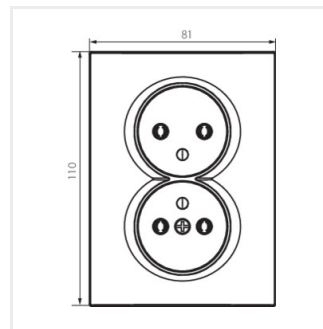

- Plast: ABS

LOGI 02-1261

Dvojitá francouzská zásuvka, kompletní

LOGI 02-1261-102 bi

LOGI 02-1261-103 kr

LOGI 02-1261-143 sr

LOGI 02-1261-141 gr

LOGI 02-1261-142 cm

LOGI 02-1261-102 bi

LOGI 02-1261-103 kr

LOGI 02-1261-143 sr

LOGI 02-1261-141 gr

LOGI 02-1261

Dvojitá francouzská zásuvka, kompletní

LOGI 02-1261-142 cm