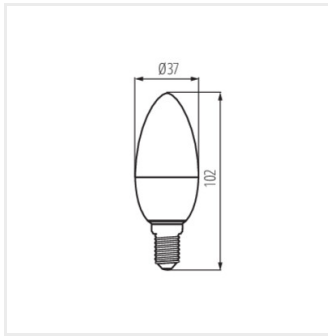

iQ LED

Kanlux

IQ-LED C37

Světelný zdroj LED

IQ-LED C37E14 4,2W