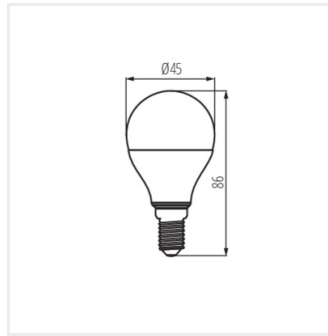

IQ-LED G45E14 7,2W