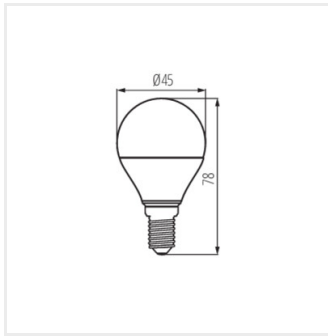

iQ LED

Kanlux

IQ-LED G45

Světelný zdroj LED

IQ-LED G45E14 4,2W