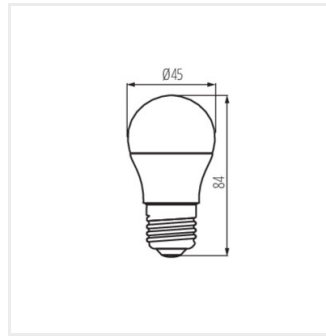

IQ-LED G45E27 7,2W