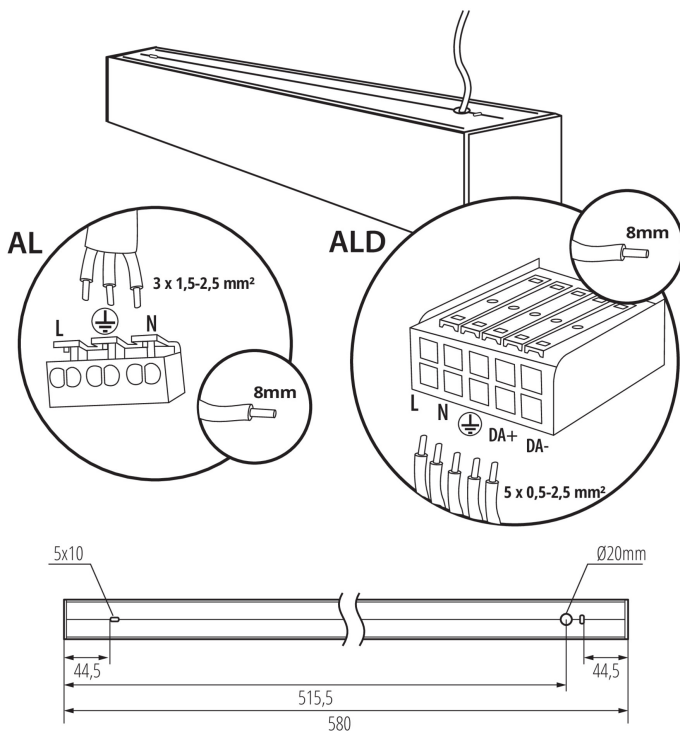

AL-MAT-W-NT

AL-MPR-B-NT

AL-MPR-S-NT

AL-MPR-W-NT

AL-RST-B-NT

AL-RST-W-NT

ALIN-SL-NT

Lineární LED svítidlo

AL-SL-NT

ALIN-SL-NT

Lineární LED svítidlo

Příslušenství

32540

ALIN CORD 1F-W

Napájecí kabel pro lineární svítidla ALIN, 1-fázový, bílý, 150cm

32541

ALIN CORD 1F-B

Napájecí kabel pro lineární svítidla ALIN, 1-fázový, černý, 150cm

32542

ALIN CORD 1F-SR

Napájecí kabel pro lineární svítidla ALIN, 1-fázový, stříbrný, 150cm

07871

ROPE-NT 150 SINGLE

ROPE-NT 150 SINGLE ocelové lanko (jedno) pro zavěšení svítidla, 2 ks v balení