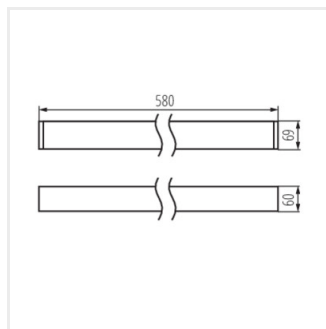

AL-SL-NT

ALIN-SL-NT

Lineární LED svítidlo

Příslušenství

32540

ALIN CORD 1F-W

Napájecí kabel pro lineární svítidla ALIN, 1-fázový, bílý, 150cm

32541