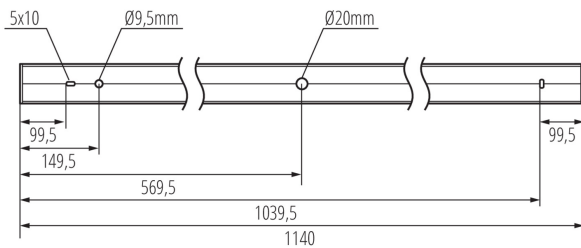

AL-ML-NT

Lineární LED svítidlo

Příslušenství

32540

ALIN CORD 1F-W

Napájecí kabel pro lineární svítidla ALIN, 1-fázový, bílý, 150cm

32541

ALIN CORD 1F-B

Napájecí kabel pro lineární svítidla ALIN, 1-fázový, černý, 150cm

32542

ALIN CORD 1F-SR

Napájecí kabel pro lineární svítidla ALIN, 1-fázový, stříbrný, 150cm

07871

ROPE-NT 150 SINGLE

ROPE-NT 150 SINGLE ocelové lanko (jedno) pro zavěšení svítidla, 2 ks v balení

29557

ALIN NT GRIP

Nástěnný držák pro svítidlo ALIN, 2 ks v balení.

25979

KLOSZ MPR AL 23W/33W

Difuzor MPR pro svítidla ALIN, KLOSZ MPR AL 23W/33W, (25979)