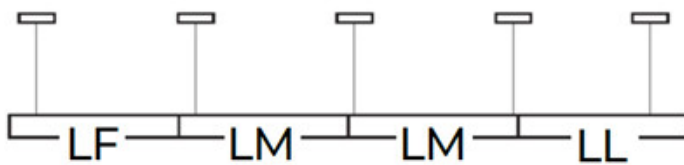

AL-MM5D-NW-RST-W-NT

AL-MM5D-WW-RST-B-NT

AL-MM5D-WW-RST-W-NT

AL-MM-NT

Lineární LED svítidlo

Příslušenství

32540

ALIN CORD 1F-W