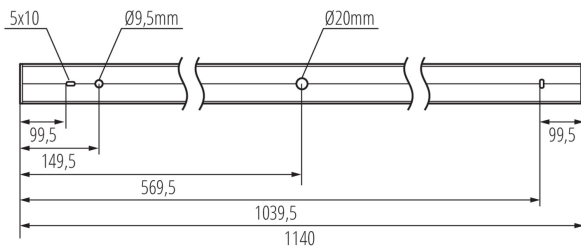

AL-MM-NT

Lineární LED svítidlo

Příslušenství

32540

ALIN CORD 1F-W

Napájecí kabel pro lineární svítidla ALIN, 1-fázový, bílý, 150cm

32541

ALIN CORD 1F-B

Napájecí kabel pro lineární svítidla ALIN, 1-fázový, černý, 150cm

32542

ALIN CORD 1F-SR

Napájecí kabel pro lineární svítidla ALIN, 1-fázový, stříbrný, 150cm

07871

ROPE-NT 150 SINGLE

ROPE-NT 150 SINGLE ocelové lanko (jedno) pro zavěšení svítidla, 2 ks v balení

29557

ALIN NT GRIP

Nástěnný držák pro svítidlo ALIN, 2 ks v balení.

25979

KLOSZ MPR AL 23W/33W

Difuzor MPR pro svítidla ALIN, KLOSZ MPR AL 23W/33W, (25979)