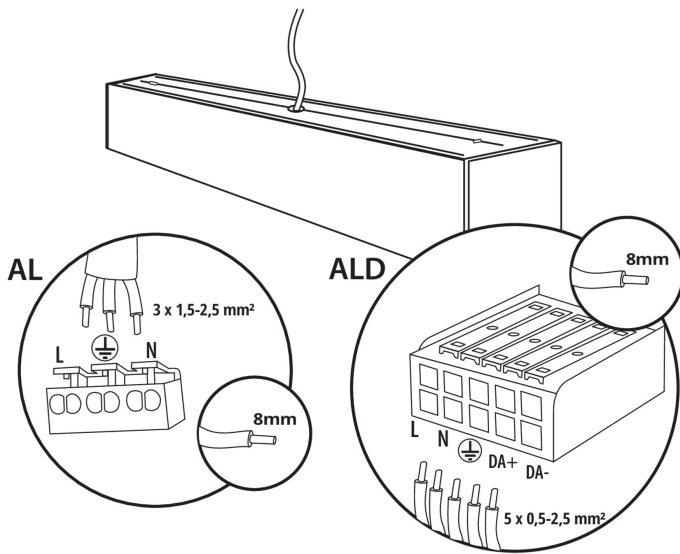

AL-MM5D-NW-RST-W-NT

AL-MM5D-WW-RST-B-NT

AL-MM5D-WW-RST-W-NT

AL-MM-NT

Lineární LED svítidlo

Příslušenství

32540

ALIN CORD 1F-W