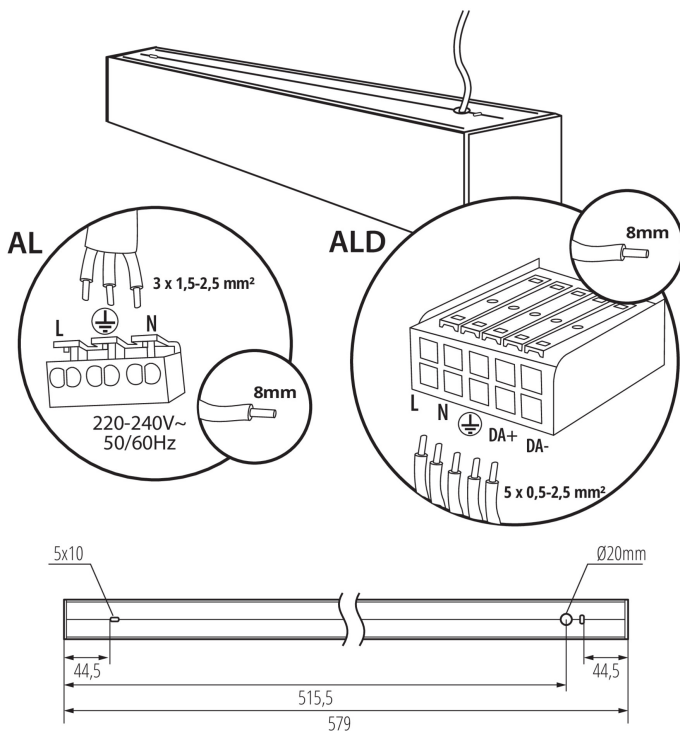

ALD-SL5D-NW-RST-W-NT

ALD-SL5D-WW-RST-B-NT

ALD-SL5D-WW-RST-W-NT

ALD-SL-NT

Lineární LED svítidlo

Příslušenství

32543

ALIN CORD DALI 1F-W

Napájecí kabel pro lineární svítidla ALIN, 1-fázový, DALI, bílý, 150cm

32544

ALIN CORD DALI 1F-B

Napájecí kabel pro lineární svítidla ALIN, 1-fázový, DALI, černý, 150cm

32545

ALIN CORD DALI 1F-SR

Napájecí kabel pro lineární svítidla ALIN, 1-fázový, DALI, stříbrný, 150cm