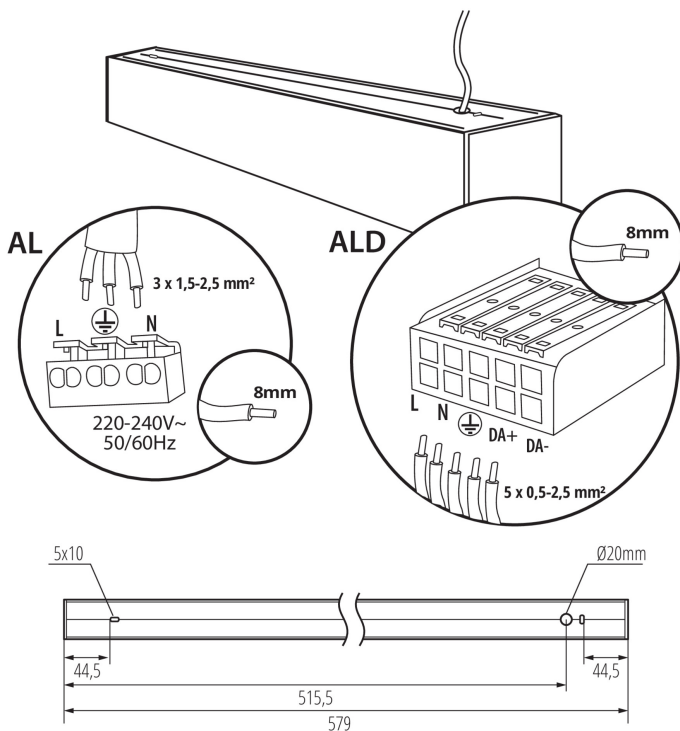

ALD-SH5D-NW-RST-W-NT

ALD-SH5D-WW-RST-B-NT

ALD-SH5D-WW-RST-W-NT

ALD-SH-NT

Lineární LED svítidlo

Příslušenství

32543

ALIN CORD DALI 1F-W

Napájecí kabel pro lineární svítidla ALIN, 1-fázový, DALI, bílý, 150cm

32544

ALIN CORD DALI 1F-B

Napájecí kabel pro lineární svítidla ALIN, 1-fázový, DALI, černý, 150cm

32545

ALIN CORD DALI 1F-SR

Napájecí kabel pro lineární svítidla ALIN, 1-fázový, DALI, stříbrný, 150cm