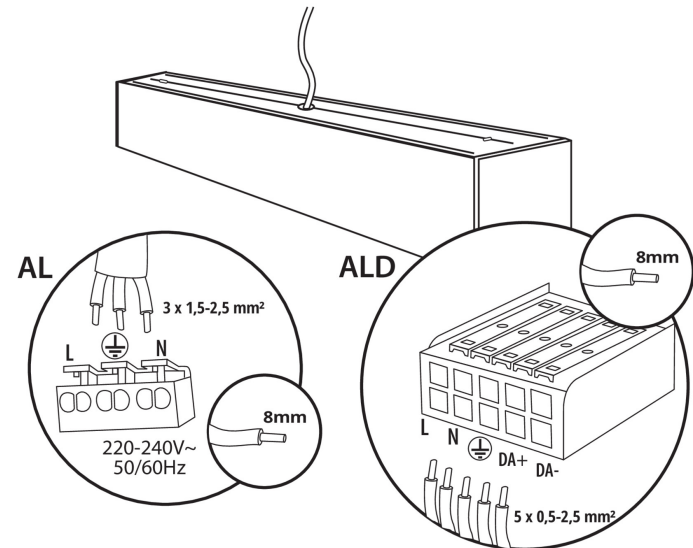

Napájecí kabel pro lineární svítidla ALIN, 1-fázový, DALI, bílý, 150cm

32544

ALIN CORD DALI 1F-B

Napájecí kabel pro lineární svítidla ALIN, 1-fázový, DALI, černý, 150cm

32545

ALIN CORD DALI 1F-SR

Napájecí kabel pro lineární svítidla ALIN, 1-fázový, DALI, stříbrný, 150cm