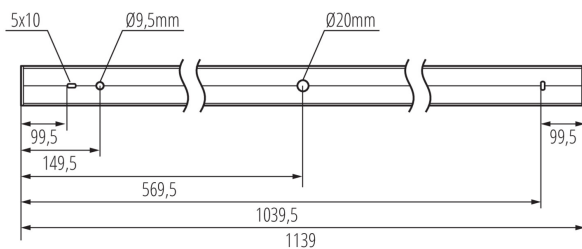

Napájecí kabel pro lineární svítidla ALIN, 1-fázový, DALI, bílý, 150cm

32544

ALIN CORD DALI 1F-B

Napájecí kabel pro lineární svítidla ALIN, 1-fázový, DALI, černý, 150cm

32545

ALIN CORD DALI 1F-SR

Napájecí kabel pro lineární svítidla ALIN, 1-fázový, DALI, stříbrný, 150cm