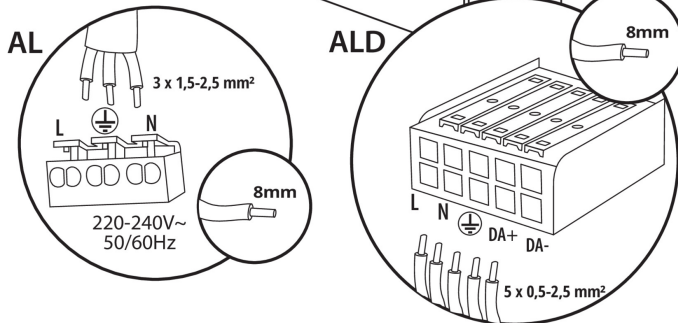

07871

ROPE-NT 150 SINGLE

ROPE-NT 150 SINGLE ocelové lanko (jedno) pro zavěšení svítidla, 2 ks v balení

29557

ALIN NT GRIP

Nástěnný držák pro svítidlo ALIN, 2 ks v balení.

25979

KLOSZ MPR AL 23W/33W

Difuzor MPR pro svítidla ALIN, KLOSZ MPR AL 23W/33W, (25979)