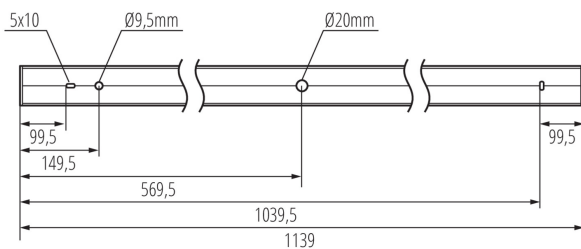

07871

ROPE-NT 150 SINGLE

ROPE-NT 150 SINGLE ocelové lanko (jedno) pro zavěšení svítidla, 2 ks v balení

29557

ALIN NT GRIP

Nástěnný držák pro svítidlo ALIN, 2 ks v balení.

25979

KLOSZ MPR AL 23W/33W

Difuzor MPR pro svítidla ALIN, KLOSZ MPR AL 23W/33W, (25979)