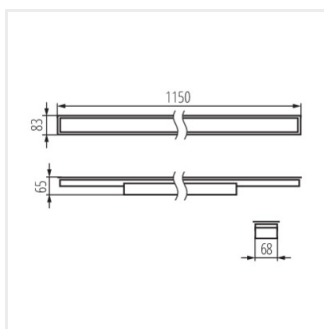

## ALD-MH-PT

Lineární LED svítidlo

ALD-MH-NW-MAT-B-PT

ALD-MH-NW-MAT-S-PT

ALD-MH-NW-MAT-W-PT

ALD-MH-NW-MPR-B-PT

ALD-MH-NW-MPR-S-PT

ALD-MH-NW-MPR-W-PT

ALD-MH-WW-MAT-B-PT

ALD-MH-WW-MAT-S-PT

ALD-MH-WW-MAT-W-PT

ALD-MH-WW-MPR-B-PT

ALD-MH-WW-MPR-S-PT

ALD-MH-WW-MPR-W-PT

ALD-MH