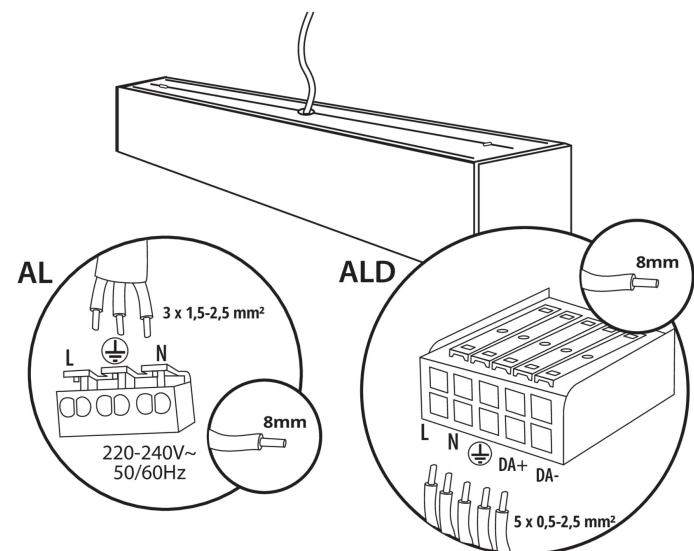

Napájecí kabel pro lineární svítidla ALIN, 1-fázový, DALI, bílý, 150cm

32544

ALIN CORD DALI 1F-B

Napájecí kabel pro lineární svítidla ALIN, 1-fázový, DALI, černý, 150cm

32545

ALIN CORD DALI 1F-SR

Napájecí kabel pro lineární svítidla ALIN, 1-fázový, DALI, stříbrný, 150cm