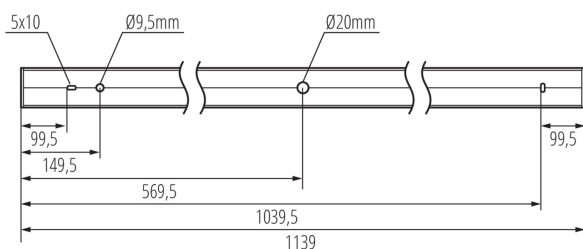

Napájecí kabel pro lineární svítidla ALIN, 1-fázový, DALI, bílý, 150cm

32544

ALIN CORD DALI 1F-B

Napájecí kabel pro lineární svítidla ALIN, 1-fázový, DALI, černý, 150cm

32545

ALIN CORD DALI 1F-SR

Napájecí kabel pro lineární svítidla ALIN, 1-fázový, DALI, stříbrný, 150cm