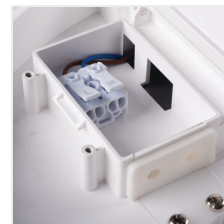

Kanlux

Kanlux STIVI LED

5 let záruky shodně s podmínkami záručního prohlášení dostupného na [internetové stránce](#)

Plafon Kanlux STIVI LED nám podkytne světlo tam, kde standardní svítidla mohou selhat. Vyznačuje se vysokou světelnou účinností - 130lm/W, vysokým stupněm krytí - IP65 a odolností proti poškození IK08. Svítidlo Kanlux STIVI LED lze použít v exteriéru (balkóny, terasy, otevřené altány), na chodbách a schodištích i v místech s vyšší vlhkostí (prádelny, šatny a chodby na bazénech). Dalšími výhodami jsou: 5letá záruka, 50 000 hodin životnosti světelného zdroje ve svítidle a také možnost výběru verze se senzorem pohybu. Doporučujeme jako vysoce kvalitní investiční produkt nebo produkt pro profesionální použití v domácnostech.

IP
65

 220-240 AC	 50	 110	 ≥30000	 50000		 80
	 SMD			 IP 65		 -20÷40
 IK 08			 0,5-2,5	 0,5m