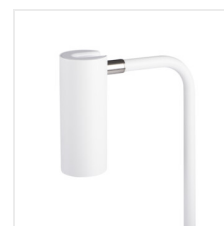

LEADIE LED

Kancelářská stolní LED lampa

LEADIE LED W

[V] 220-240 AC	[Hz] 50	≥15000	[h] 25000	ellipse ≤ 6x MacAdam	Ra 80	SMD
	DIMMING function		IP 20	0,1m		
[°] 320	[°] 95			[m] 1,7	lm W max 65	CE
EAC	UK CA					

LEADIE LED W	35290	max 4,6	bílá	max 300	3000/4500/6500
LEADIE LED B	35291	max 4,6	černá	max 300	3000/4500/6500

KANLUX LEADIE LED je elegantní stojací lampička. Krásně funguje jako hlavní osvětlení stolu, ale také jako dodatečný zdroj světla v místnosti. Může sloužit i jako noční lampička.

- Materiál korpusu: plast
- Materiál difuzoru: plast
- Materiál ramena: kov

LEADIE LED

Kancelářská stolní LED lampa

LEADIE LED W

LEADIE LED B

LEADIE LED