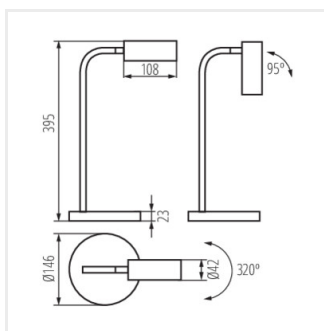

LEADIE LED

Kancelářská stolní LED lampa

LEADIE LED