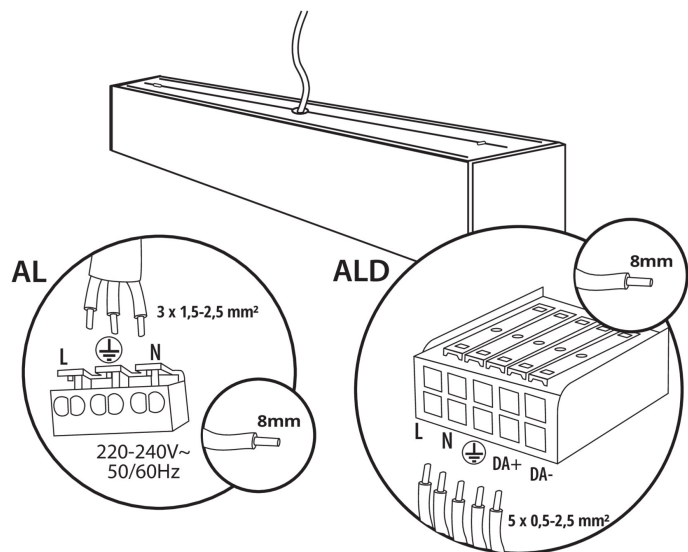

07871

ROPE-NT 150 SINGLE

ROPE-NT 150 SINGLE ocelové lanko (jedno) pro zavěšení svítidla, 2 ks v balení

25979

KLOSZ MPR AL 23W/33W

Difuzor MPR pro svítidla ALIN, KLOSZ MPR AL 23W/33W, (25979)

Dokument vytvořen: 09.01.2025, 22:10

Změna technický parametrů vyhrazena. Informace uvedené v tomto dokumentu nejsou právně závazné.

Fotometrie: výsledky získané během testování konkrétního exempláře.