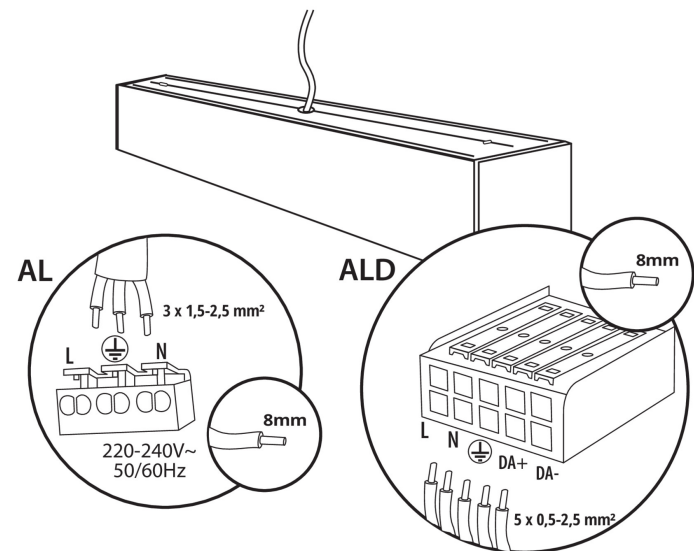

07871

ROPE-NT 150 SINGLE

ROPE-NT 150 SINGLE ocelové lanko (jedno) pro zavěšení svítidla, 2 ks v balení

29557

ALIN NT GRIP

Nástěnný držák pro svítidlo ALIN, 2 ks v balení.

25979

KLOSZ MPR AL 23W/33W

Difuzor MPR pro svítidla ALIN, KLOSZ MPR AL 23W/33W, (25979)