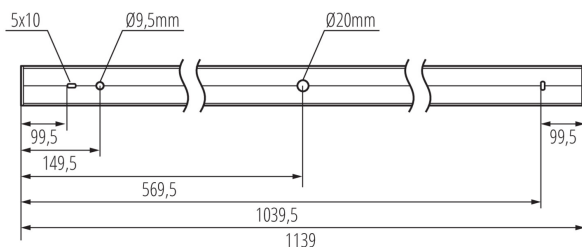

07871

ROPE-NT 150 SINGLE

ROPE-NT 150 SINGLE ocelové lanko (jedno) pro zavěšení svítidla, 2 ks v balení

29557

ALIN NT GRIP

Nástěnný držák pro svítidlo ALIN, 2 ks v balení.

25979

KLOSZ MPR AL 23W/33W

Difuzor MPR pro svítidla ALIN, KLOSZ MPR AL 23W/33W, (25979)