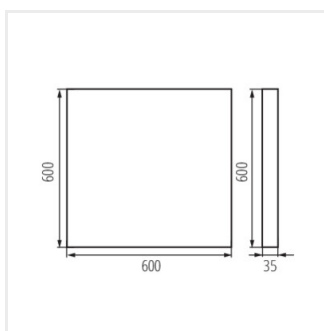

OFIS RST LED N1

Kancelářské přisazené LED svítidlo

OS RST N1