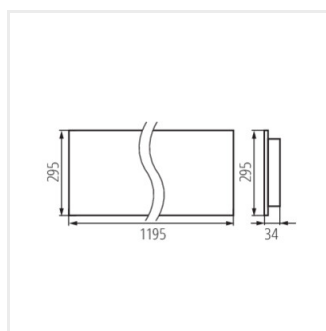

OFIS RST LED P3

Kancelářské vestavné LED svítidlo

OS RST P3