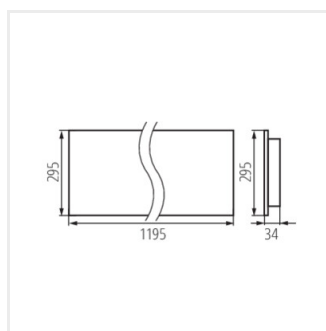

OFIS RST LED DALI P3

Kancelářské vestavné LED svítidlo

OSD RST P3