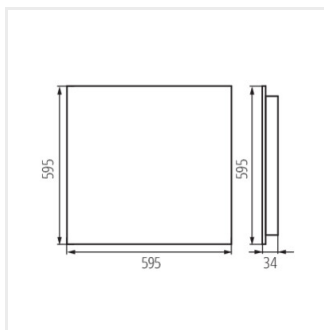

OFIS RST LED P1

Kancelářské vestavné LED svítidlo

OS RST P1