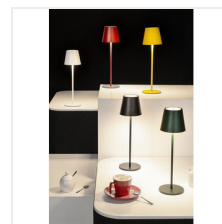

INITA LED IP54

Stolní LED lampa

3,7 DC 18650 ACCU		≥ 15000	25000	80	SMD	DIMMING function
	IP 54		$-10+35$			0,1m
$\frac{lm}{W}$ max 138						

INITA LED IP54 GN

INITA LED IP54 GN	36320	max 1,2	max 165	3000	zelená
INITA LED IP54 B	36321	max 1,2	max 165	3000	černá
INITA LED IP54 R	36322	max 1,2	max 165	3000	červená
INITA LED IP54 Y	36323	max 1,2	max 165	3000	žlutá
INITA LED IP54 W	36324	max 1,2	max 165	3000	bílá
INITA LED IP54 BR	36325	max 1,2	max 165	3000	hnědá
INITA LED IP54 GR	36326	max 1,2	max 165	3000	šedá

Kanlux INITA LED je nový typ multifunkční, bezdrátové stolní lampy. Kovové tělo, jemná, matná textura a jednotná barva jsou jen některé z jejích předností. Lampu Kanlux INITA můžete ovládat jedním tlačítkem (funkce zapnutí/vypnutí/stmívání) a nabíjet přes USB port. Tuto lampičku si můžete vzít s sebou díky stupni krytí IP54 i na terasu nebo na zahradu. Stolní lampu Kanlux INITA lze rychle a snadno složit, rozložit a uložit do zavazadla - pokud si ji chcete vzít někde s sebou.

- Materiál korpusu: kov
- Materiál difuzoru: hliníková slitina