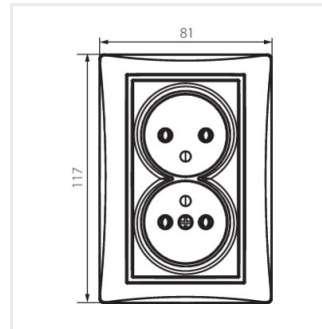

## DOMO 01-1261

Dvojitá francouzská zásuvka, kompletní

DOMO 01-1261-130 pe

DOMO 01-1261-150 sz

DOMO 01-1261-142 cm