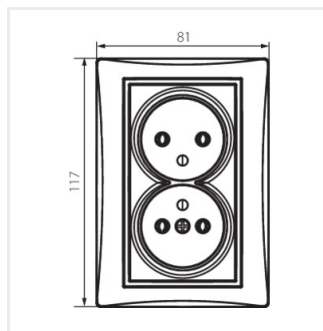

DOMO 01-1261-103 kr