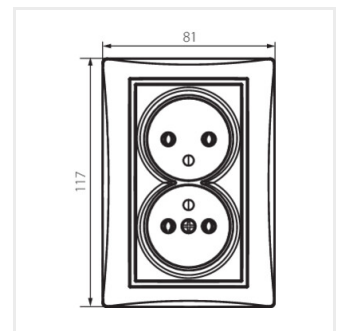

DOMO 01-1261-150 sz

DOMO 01-1261-142 cm

DOMO 01-1261-102 bi

DOMO 01-1261-103 kr

DOMO 01-1261-143 sr

DOMO 01-1261-141 gr

## DOMO 01-1261

Dvojitá francouzská zásuvka, kompletní

DOMO 01-1261-130 pe

DOMO 01-1261-150 sz

DOMO 01-1261-142 cm