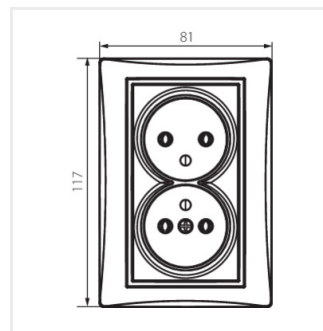

DOMO 01-1261-150 sz

DOMO 01-1261-142 cm

DOMO 01-1261-102 bi

DOMO 01-1261-103 kr

DOMO 01-1261-143 sr

DOMO 01-1261-141 gr

## DOMO 01-1261

Dvojitá francouzská zásuvka, kompletní

DOMO 01-1261-130 pe

DOMO 01-1261-150 sz

DOMO 01-1261-142 cm