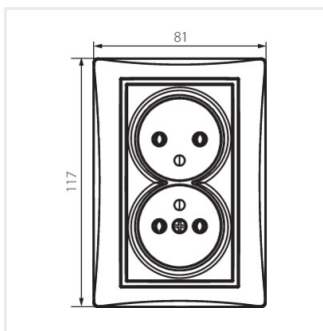

DOMO 01-1261-102 bi