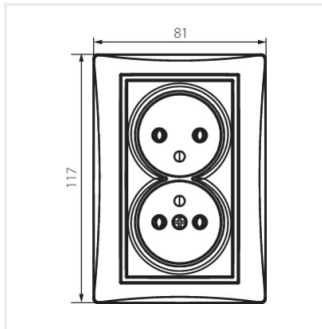

DOMO 01-1261-150 sz

DOMO 01-1261-142 cm

DOMO 01-1261-102 bi

DOMO 01-1261-103 kr

DOMO 01-1261-143 sr

DOMO 01-1261-141 gr

## DOMO 01-1261

Dvojitá francouzská zásuvka, kompletní

DOMO 01-1261-130 pe

DOMO 01-1261-150 sz

DOMO 01-1261-142 cm