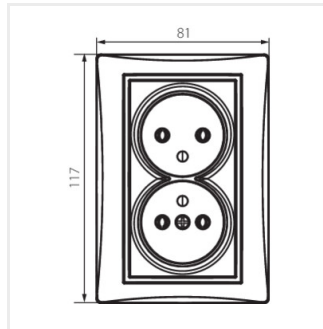

DOMO 01-1261-150 sz

DOMO 01-1261-142 cm

DOMO 01-1261-102 bi

DOMO 01-1261-103 kr

DOMO 01-1261-143 sr

DOMO 01-1261-141 gr

## DOMO 01-1261

Dvojitá francouzská zásuvka, kompletní

DOMO 01-1261-130 pe

DOMO 01-1261-150 sz

DOMO 01-1261-142 cm